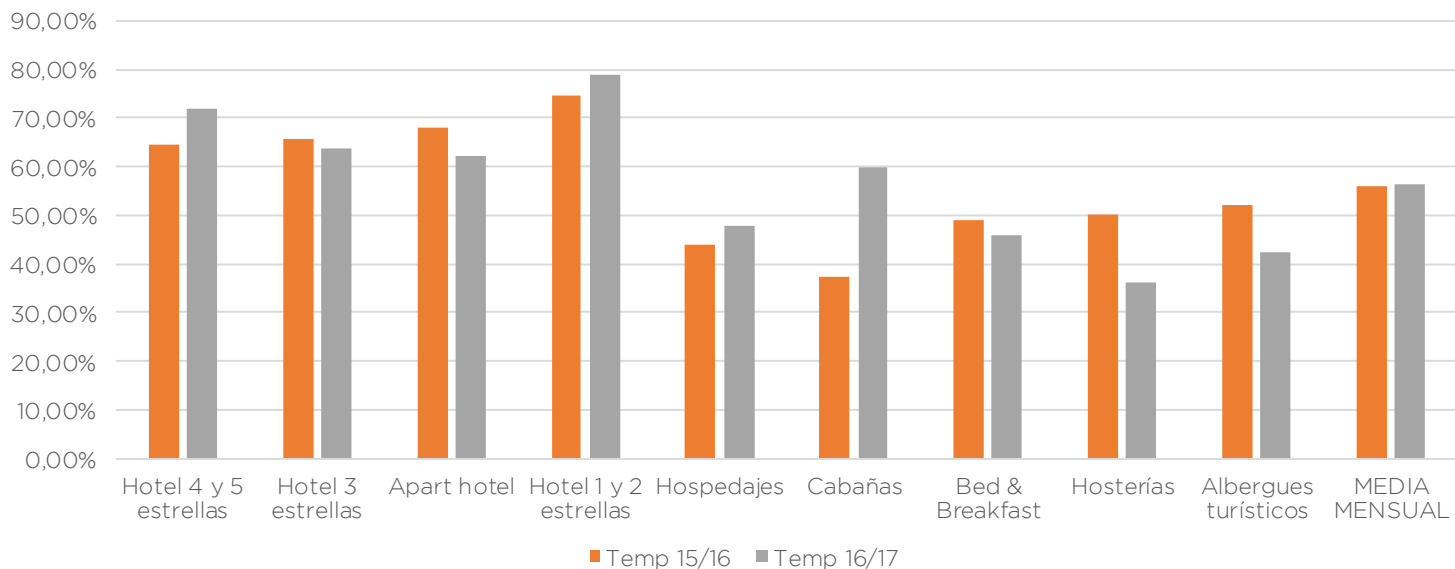

Tasa de ocupación hotelera en Ushuaia - Grafico comparativo