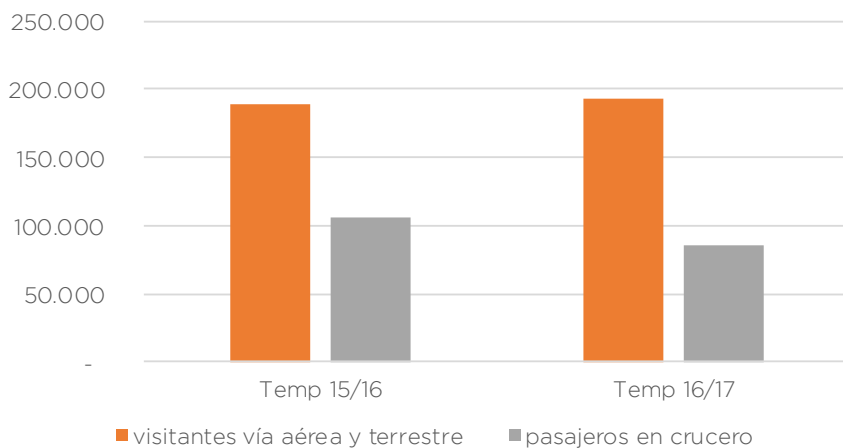

Llegadas de turistas a Ushuaia